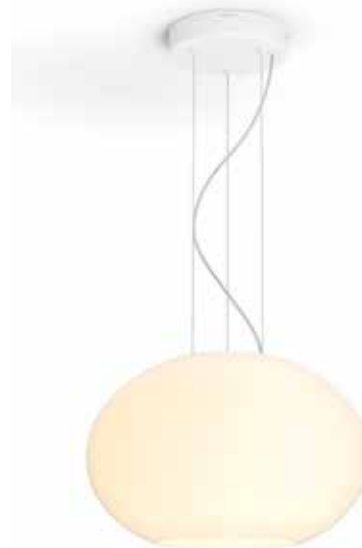

F 8721103118813
Flourish table lamp white
 † 175 ↔ 261 ↗ 261 mm
 E27, 9,5 W, 800 lm at 4000 K
 RGB 1000 - 20000 K

G 8719514343528
Flourish pendant lamp white
 † 300–1800 ↔ 401 ↗ 401 mm
 31 W, 2750 lm at 4000 K
 RGB 2000–6500 K