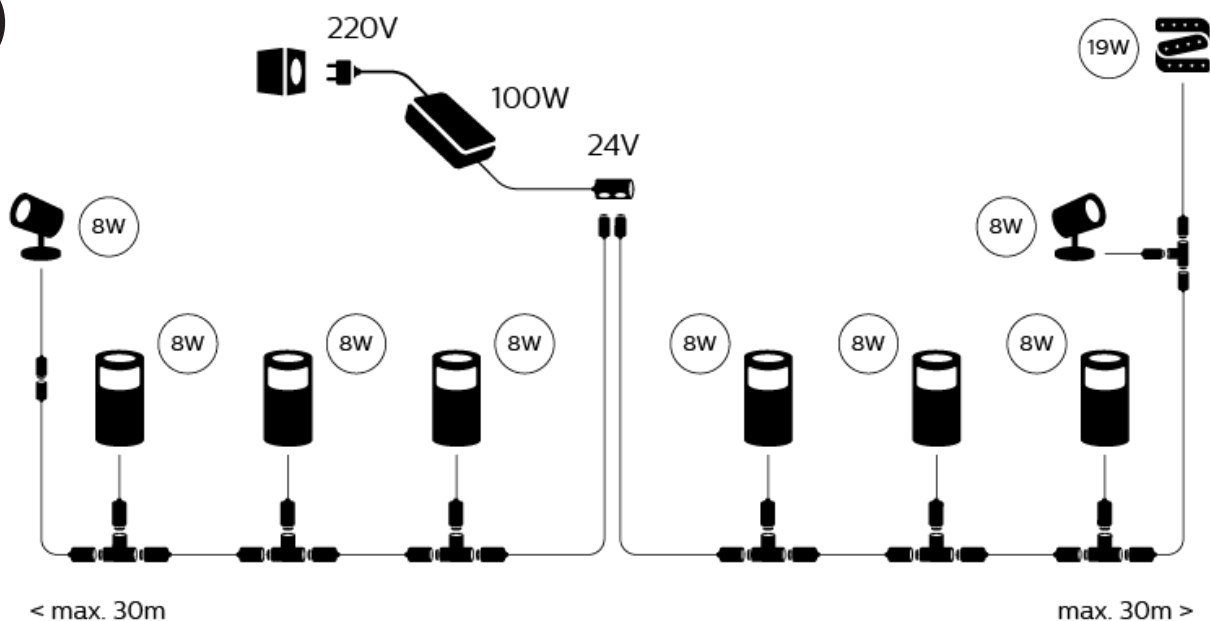

Power Supply 24 V, 40 W

↑ 41 ↔ 132 + cable 1500/600 ↗ 65 mm, IP67

Examples of possible Low volt setups

40 W

100 W

8718696168721
Cable extension 5 m
1 7,3 → 7,3 ↗ 5000 mm, IP67

8718696176641
Cable extension 2.5 m
1 7,3 → 7,3 ↗ 2500 mm, IP67