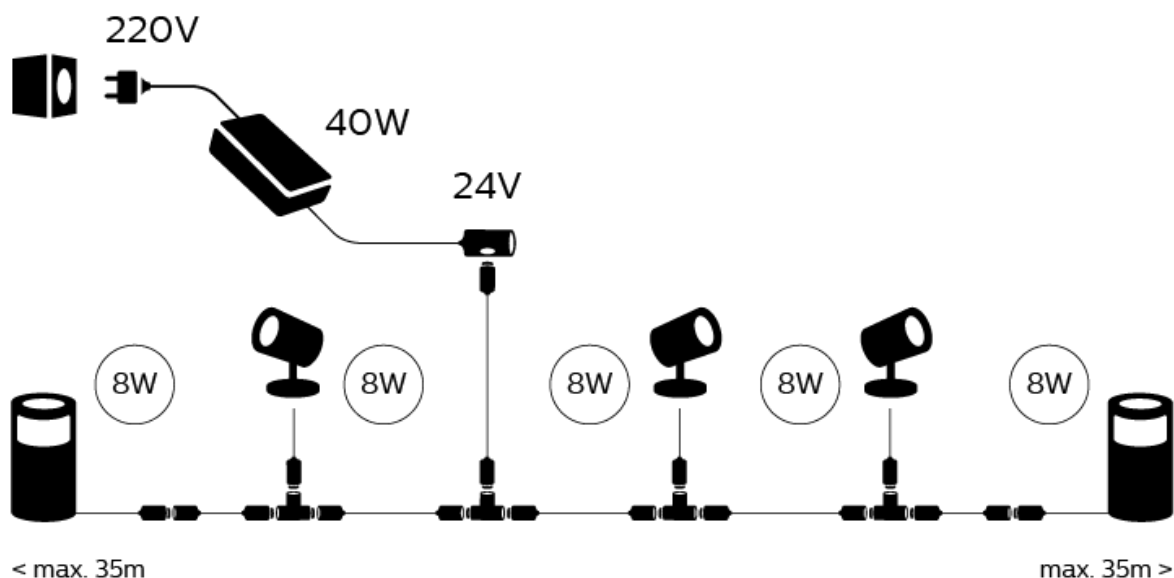

Power Supply 24 V, 40 W

↑ 41 ↔ 132 + cable 1500/600 ↗ 65 mm, IP67

Examples of possible Low volt setups

40 W

100 W

8718696168721
Cable extension 5 m
1 7,3 → 7,3 ↗ 5000 mm, IP67

8718696176641
Cable extension 2.5 m
1 7,3 → 7,3 ↗ 2500 mm, IP67