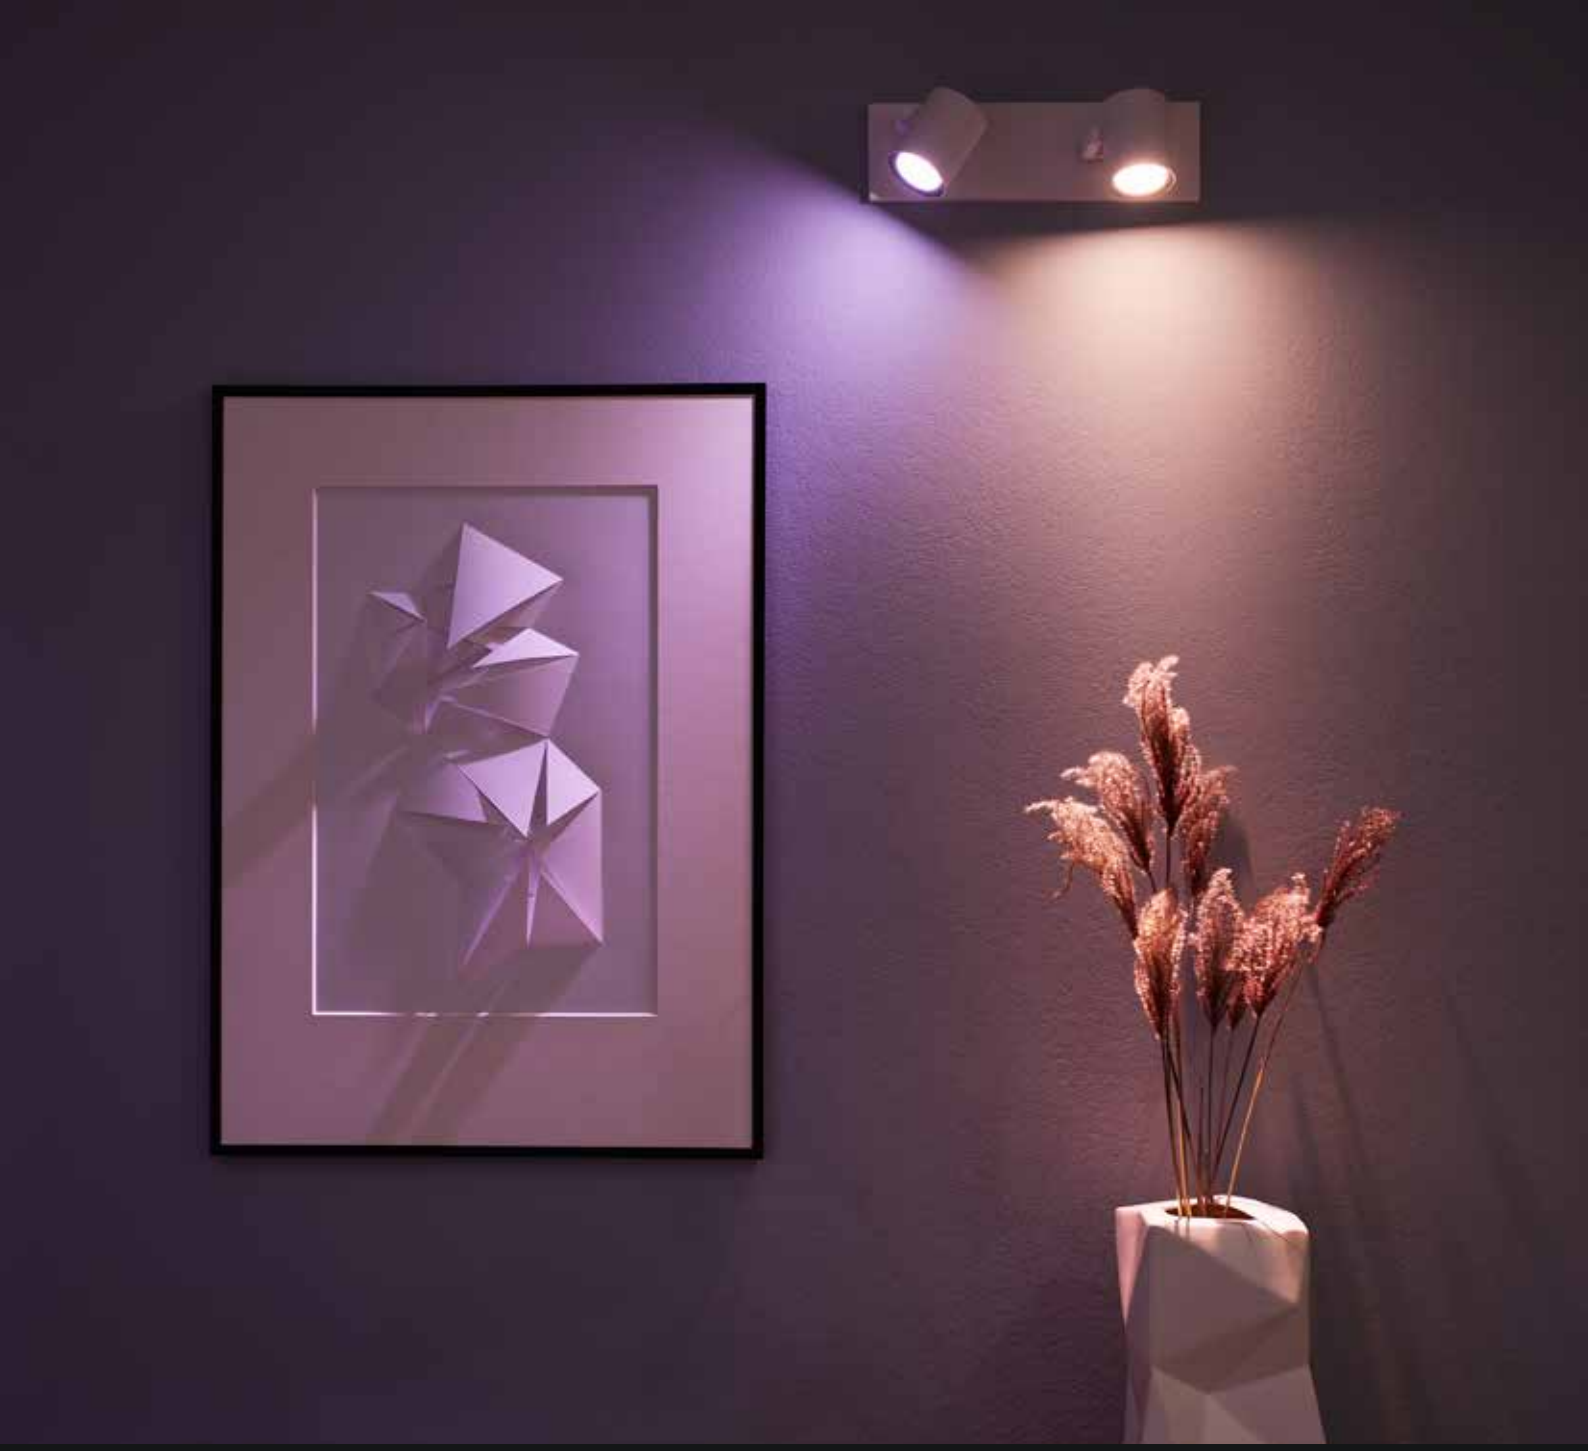

Philips Hue
Argenta